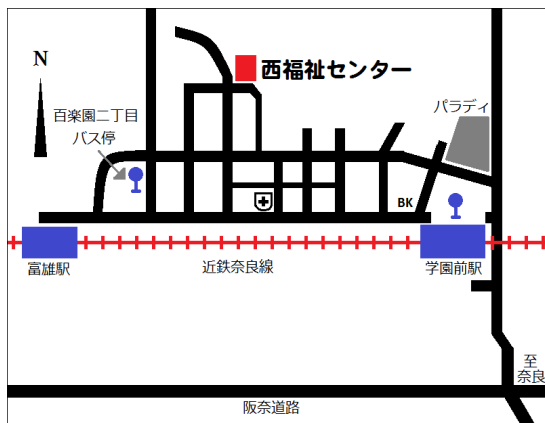

奈良市西福祉センター

〒631-0024 奈良市百楽園1丁目9番13号 (TEL:0742-41-3151/FAX:0742-41-3150)

E-mail nishiroushunnoie@leto.eonet.ne.jp

<http://www.narashi-shakyo.com>

【アクセス】

お車の方：センター横の駐車場ご利用ください

バスの方：学園前駅北口発 学園緑ヶ丘一丁目行 エヌシーバスで百楽園二丁目バス停下車徒歩5分

その他：学園前駅北口より西へ徒歩15分

FACEBOOK
はじめました

いいね!をポチッと。
お友だち登録もお願いします

「まずは「東西南北福祉センター@奈良」で検索してね!!」

市内に4か所ある「東西南北福祉センター」から発信される情報を掲載

- ・事業やイベントへの参加募集やお知らせ
- ・イベントなどの参加者の様子やコメント
- ・各センターからのトピックス