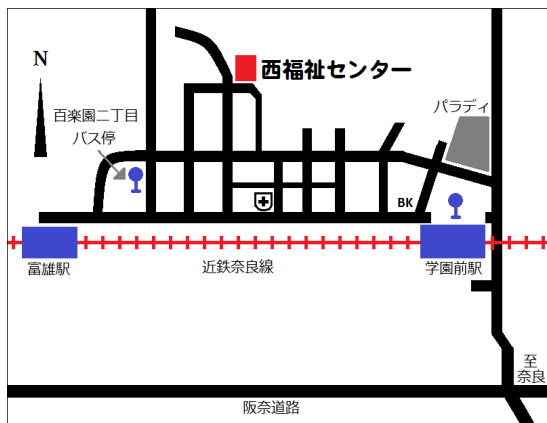

〒631-0024 奈良市百楽園1丁目9番13号 (TEL:0742-41-3151/FAX:0742-41-3150)

E-mail nishiroushunnoie@leto.eonet.ne.jp

<http://www.narashi-shakyo.com>

【アクセス】

お車の方：センター横の駐車場ご利用ください

バスの方：学園前駅北口発 学園緑ヶ丘一丁目行 エヌシーバスで百楽園二丁目バス停下車徒歩5分

その他：学園前駅北口より西へ徒歩15分

いいね!をポチッと。お友だち登録もお願いします

「まずは「東西南北福祉センター@奈良」で検索してね!!」

市内に4か所ある「東西南北福祉センター」から発信される情報を掲載

- ・事業やイベントへの参加募集やお知らせ
- ・イベントなどの参加者の様子やコメント
- ・各センターからのトピックス

西福祉センターからのお知らせ

当面の間 ご協力お願いします

3密の回避

などなど

●老人福祉センター

- ①令和4年1月18日から大浴室の利用を中止しています
- ②貸室の利用を制限、チェックシートへのご記入お願いしています

●子育てスポットすくすく広場「こあら」

- ①利用時には予約が必要でです(当日・翌日分の予約可)
- ②現在1枠5組までの利用です(コロナの影響により変更する場合があります)

当館2度目となる、ゆるるコンサートを開催いたしました。今回も職員が中心となって演奏するコンサートでしたが、前回同様多くの方にお集まりいただきました。いつもながら、多くの方が音(おん)を楽しみに来館され、情熱大陸の演奏時には皆さんが体でリズムを取り、満足されている表情や姿を見ると、このコンサートを開催する意義を感じます。次の当館での開催は未定ですが、9月3日に北福祉センターでも、ゆるるコンサートを開催いたします。宜しければ、こちらもお誘いの上、歌や楽器が奏でる生の音(おん)をお楽しみください。