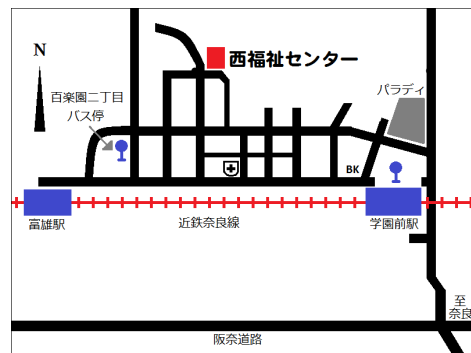

《1Fエレベーター前》

イベントは既にHP・しみんだより・館内ポスター等で告知・受付し、定員により締め切りしている場合があります。

奈良市西福祉センター

〒631-0024 奈良市百楽園1丁目9番13号 (TEL:0742-41-3151/FAX:0742-41-3150)

E-mail nishiroushunnoie@leto.eonet.ne.jp <http://www.narashi-shakyo.com>

【アクセス】

お車の方：センター横の駐車場ご利用ください
バスの方：学園前駅北口発 学園緑ヶ丘一丁目行
奈良交通バスで百楽園二丁目バス停下車徒歩5分
その他：学園前駅北口より西へ徒歩15分

LINE 公式アカウント

友だち募集中

奈良市・東西南北福祉センターのLINE公式アカウントを開設しました!!
「教室」「講座」「イベント」など施設に関する様々な情報を発信していきます
お気軽にご利用ください!

QRコードをスキャンしてLINEの「友だち追加」してくださいね!!